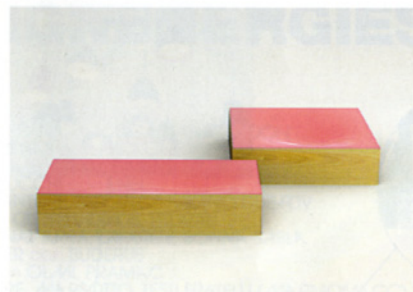

MATERIALE TRADIZIONALE, NUOVE FORME

legno + colore

206 GRAZIA CASA

Naturale e classico, diventa innovativo e accattivante grazie ad accese tinte primarie. Così cambiano faccia le icone e gli oggetti design.

Servizi di DESIGNER PIANA ASSOCIATI

- 1 **Matia** La chaise-longue "Jelen" in rovere con seduta in tessuto (cm. 72,5x95,5x78), da € 960, Lema).
- 2 **Patchwork** Lo sgabello "Ramida" in acciaio con top in cuoio colorato (cm. 32x40), € 1.210, Zanotta).
- 3 **Forma zen** "Square Block", centrotavola in acciaio laccato rosa (cm. 32,5x32,5x6), e cm. 30x16x6h, d lab).
- 4 **Easy kitchen** Il tagliere/assegno in legno con manico di corda in 32 stile (cm. 38x27, € 18, Doremod).
- 5 **Cuafi colorate** Sgabello "Stool 67" di betulla con seduta in laminato rosso, ma esiste anche blu e giallo; design Alvar Aalto (cm. 38x38x48), Artek Classic).

INDIRIZZI DA PAGINA 228

Naturale e classico, diventa innovativo e accattivante grazie ad accese tinte primarie. Così cambiano faccia le icone e gli oggetti design.

Servizio di DEBORAH PIANA AGOSTINETTI

- 1-Relax La chaise-longue "Jean" in rovere con seduta in tessuto (cm. 72,5x96,5x70h., da € 960, Lema).
- 2-Patchwork Lo sgabello "Remida" in acero con top in cuoio colorato (cm. 32x45h., € 1.210, Zanotta).
- 3-Forme zen "Square Block", centrotavola in acero laccato rosa (cm. 22,5x22,5x6h. e cm. 30x14x6h., d.lab).
- 4-Easy kitchen Il tagliere/vassoio in legno con manici di corda in 32 tinte (cm. 33x27, € 15, Diemme).
- 5-Cult colorato Sgabello "Stool 60" di betulla con seduta in laminato rosso, ma esiste anche blu e giallo; design Alvar Aalto (cm. 38x38x44h., Artek Classics).