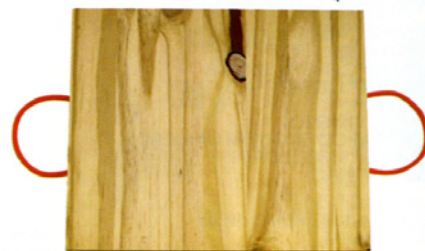

Servizi di DESIGNER PIANA ASSOCIATI

- 1 **Matia** La chaise-longue "Jelen" in rovere con seduta in tessuto (cm. 72,5x95,5x78), da € 960, Lema).
- 2 **Patchwork** Lo sgabello "Ramida" in acciaio con top in cuoio colorato (cm. 32x40), € 1.210, Zanotta).
- 3 **Forma zen** "Square Block", centrotavola in acciaio laccato rosa (cm. 32,5x32,5x6), e cm. 30x16x6h, d lab).
- 4 **Easy kitchen** Il tagliere/assegno in legno con manico di corda in 32 stile (cm. 38x27, € 18, Doremod).
- 5 **Cuafi colorate** Sgabello "Stool 67" di betulla con seduta in laminato rosso, ma esiste anche blu e giallo; design Alvar Aalto (cm. 38x38x48), Artek Classic).

INDIRIZZI DA PAGINA 228

Naturale e classico, diventa innovativo e accattivante grazie ad accese tinte primarie. Così cambiano faccia le icone e gli oggetti design.

Servizio di DEBORAH PIANA AGOSTINETTI

- 1-Relax La chaise-longue "Jean" in rovere con seduta in tessuto (cm. 72,5x96,5x70h., da € 960, Lema).
- 2-Patchwork Lo sgabello "Remida" in acero con top in cuoio colorato (cm. 32x45h., € 1.210, Zanotta).
- 3-Forme zen "Square Block", centrotavola in acero laccato rosa (cm. 22,5x22,5x6h. e cm. 30x14x6h., d.lab).
- 4-Easy kitchen Il tagliere/vassoio in legno con manici di corda in 32 tinte (cm. 33x27, € 15, Diemme).
- 5-Cult colorato Sgabello "Stool 60" di betulla con seduta in laminato rosso, ma esiste anche blu e giallo; design Alvar Aalto (cm. 38x38x44h., Artek Classics).