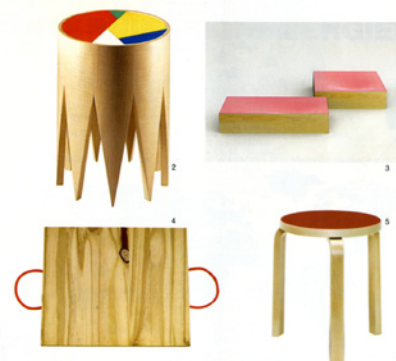

Servizi di DESIGNER PIANA ASSOCIATI

INDIRIZZI DA PAGINA 228